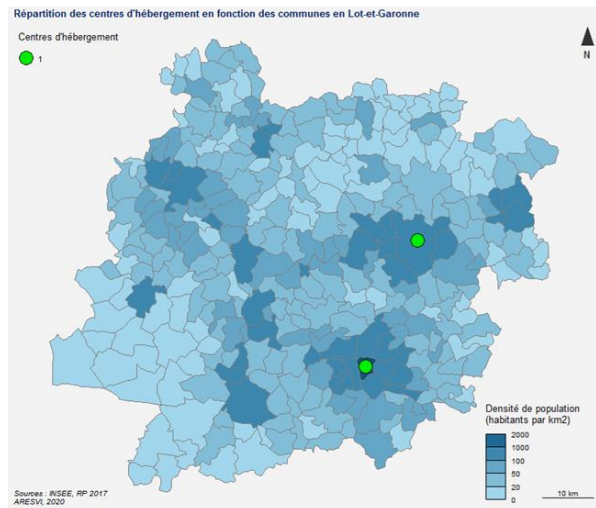

## Lot-et-Garonne

### Chiffres clés des violences conjugales en 2019

- ✓ 193 appels effectués au 3919
- ✓ Nombre de faits constatés de violences conjugales par la police: 322 dont 290 femmes
- ✓ Nombre de faits constatés de violences conjugales par la gendarmerie : 218 dont 192 femmes
- ✓ 3 Téléphones Grave Danger remis

#### Répartition des structures en Lot-et-Garonne (47)