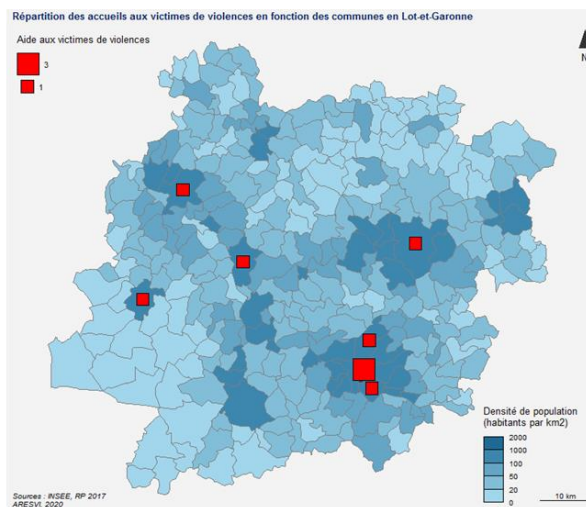

## Lot-et-Garonne

### Chiffres clés des violences conjugales en 2019

- ✓ 193 appels effectués au 3919
- ✓ Nombre de faits constatés de violences conjugales par la police: 322 dont 290 femmes
- ✓ Nombre de faits constatés de violences conjugales par la gendarmerie : 218 dont 192 femmes
- ✓ 3 Téléphones Grave Danger remis

#### Répartition des structures en Lot-et-Garonne (47)