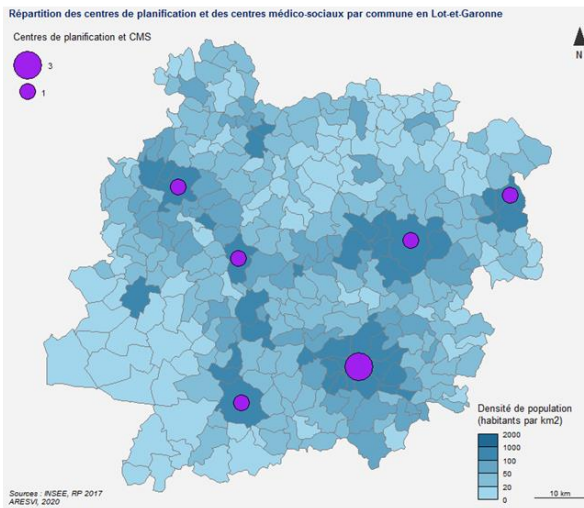

## Lot-et-Garonne

### Chiffres clés des violences conjugales en 2019

- ✓ 193 appels effectués au 3919
- ✓ Nombre de faits constatés de violences conjugales par la police: 322 dont 290 femmes
- ✓ Nombre de faits constatés de violences conjugales par la gendarmerie : 218 dont 192 femmes
- ✓ 3 Téléphones Grave Danger remis

#### Répartition des structures en Lot-et-Garonne (47)