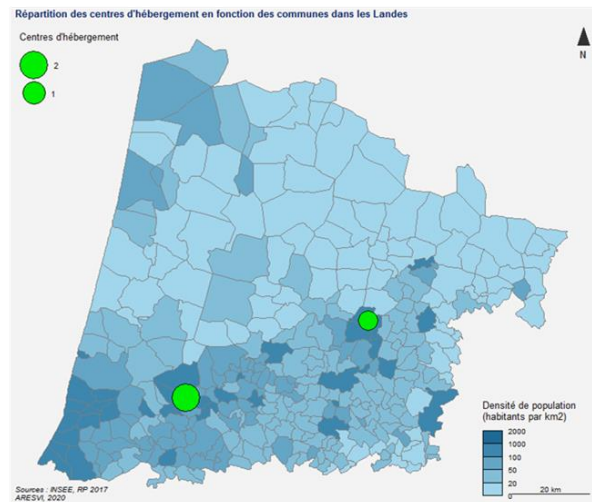

Les Landes

Chiffres clés des violences conjugales en 2019

- ✓ 227 appels effectués au 3919
- ✓ Nombre de faits constatés de violences conjugales par la police: 117
- ✓ Nombre de faits constatés de violences conjugales par la gendarmerie : 747 dont 595 femmes
- ✓ 4 Téléphones Grave Danger remis

Répartition des structures dans les Landes (40)

Contacter une structure spécialisée

Centre d'information sur les droits des femmes et des familles (CIDFF) des Landes, Mont-de-Marsan et Dax. Permanences : Aire-sur-l'Adour, Biscarrosse, Capbreton, Labouheyre, Mimizan, Parentis-en-Born, Peyrehorade, -Rion-des-Landes - Saint-Paul-lès-Dax : 05 58 46 41 43