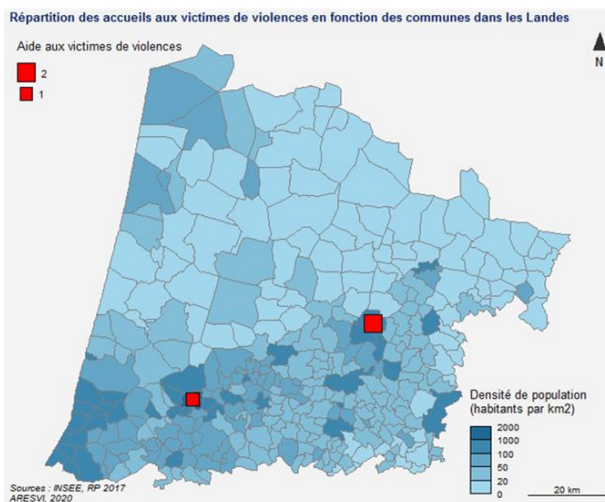

Les Landes

Chiffres clés des violences conjugales en 2019

- ✓ 227 appels effectués au 3919
- ✓ Nombre de faits constatés de violences conjugales par la police: 117
- ✓ Nombre de faits constatés de violences conjugales par la gendarmerie : 747 dont 595 femmes
- ✓ 4 Téléphones Grave Danger remis

Répartition des structures dans les Landes (40)

Contacter une structure spécialisée

Centre d'information sur les droits des femmes et des familles (CIDFF) des Landes, Mont-de-Marsan et Dax. Permanences : Aire-sur-l'Adour, Biscarrosse, Capbreton, Labouheyre, Mimizan, Parentis-en-Born, Peyrehorade, -Rion-des-Landes - Saint-Paul-lès-Dax : 05 58 46 41 43