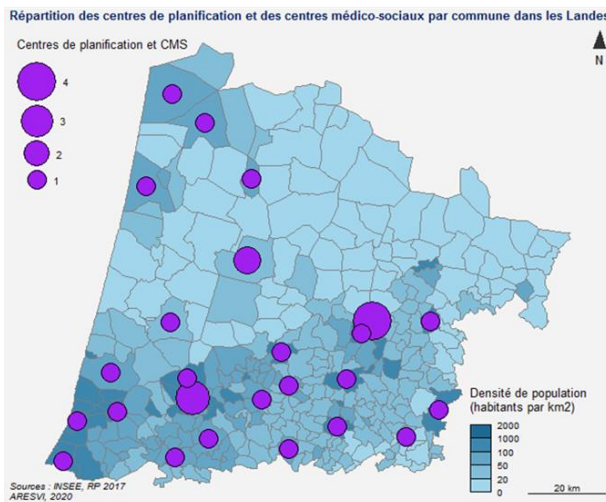

Les Landes

Chiffres clés des violences conjugales en 2019

- ✓ 227 appels effectués au 3919
- ✓ Nombre de faits constatés de violences conjugales par la police: 117
- ✓ Nombre de faits constatés de violences conjugales par la gendarmerie : 747 dont 595 femmes
- ✓ 4 Téléphones Grave Danger remis

Répartition des structures dans les Landes (40)

Contacter une structure spécialisée

Centre d'information sur les droits des femmes et des familles (CIDFF) des Landes, Mont-de-Marsan et Dax. Permanences : Aire-sur-l'Adour, Biscarrosse, Capbreton, Labouheyre, Mimizan, Parentis-en-Born, Peyrehorade, -Rion-des-Landes - Saint-Paul-lès-Dax : 05 58 46 41 43

ADAVEM 40 (Association Départementale d'Aide aux Victimes) : 05 58 74 71 88

Association AEM, prostitution à Mont-de-Marsan : 05 58 44 93 68

Planning familial des Landes : 05 58 06 85 85

Besoin d'un hébergement d'urgence ?