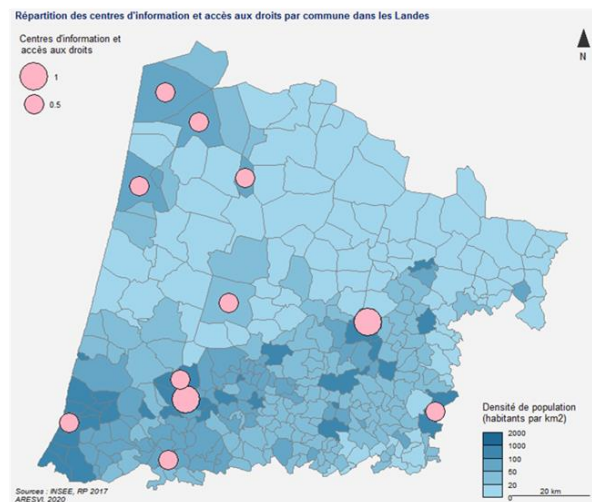

Les Landes

Chiffres clés des violences conjugales en 2019

- ✓ 227 appels effectués au 3919
- ✓ Nombre de faits constatés de violences conjugales par la police: 117
- ✓ Nombre de faits constatés de violences conjugales par la gendarmerie : 747 dont 595 femmes
- ✓ 4 Téléphones Grave Danger remis

Répartition des structures dans les Landes (40)

Contacter une structure spécialisée

Centre d'information sur les droits des femmes et des familles (CIDFF) des Landes, Mont-de-Marsan et Dax. Permanences : Aire-sur-l'Adour, Biscarrosse, Capbreton, Labouheyre, Mimizan, Parentis-en-Born, Peyrehorade, -Rion-des-Landes - Saint-Paul-lès-Dax : 05 58 46 41 43

ADAVEM 40 (Association Départementale d'Aide aux Victimes) : 05 58 74 71 88

Association AEM, prostitution à Mont-de-Marsan : 05 58 44 93 68

Planning familial des Landes : 05 58 06 85 85

Besoin d'un hébergement d'urgence ?