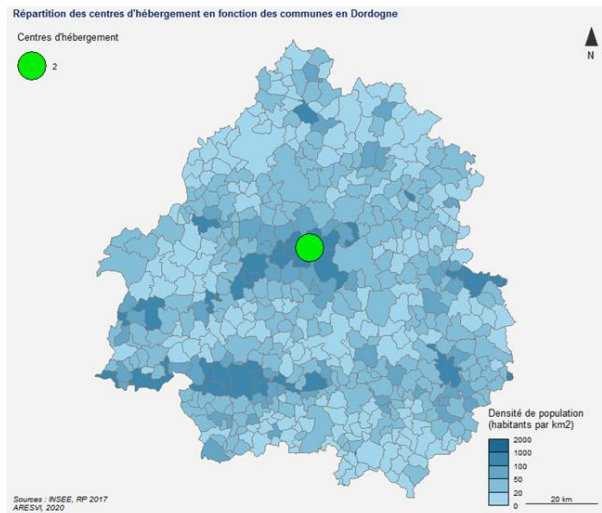

Dordogne

Chiffres clés des violences conjugales en 2019

- ✓ 282 appels effectués au 3919
- ✓ Nombre de faits constatés de violences conjugales par la police: 175 dont 151 femmes
- ✓ Nombre de faits constatés de violences conjugales par la gendarmerie : 398 dont 299 femmes
- ✓ 5 Ordonnances de Protection
- ✓ 6 Téléphones Grave Danger remis

Répartition des structures en Dordogne (24)

Contacter une structure spécialisée

Centre d'information sur les droits des femmes et des familles (CIDFF) - Bergerac et Périgueux. Permanences : Montpon, Nontron, Ribérac, Sarlat, St Foy, Belves, Issigeac, Lalinde, Thiviers : 05 53 35 90 90