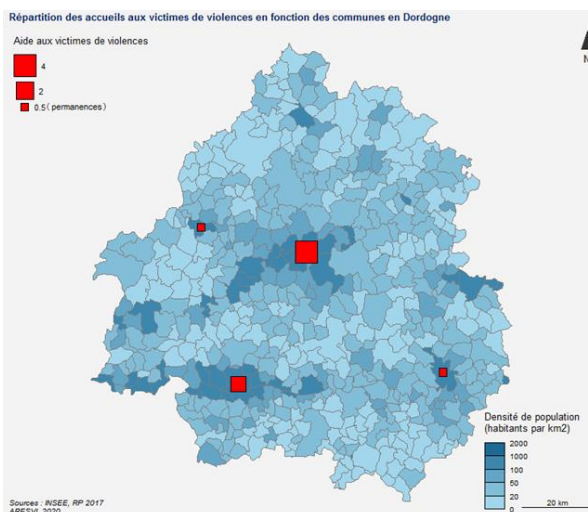

Dordogne

Chiffres clés des violences conjugales en 2019

- ✓ 282 appels effectués au 3919
- ✓ Nombre de faits constatés de violences conjugales par la police: 175 dont 151 femmes
- ✓ Nombre de faits constatés de violences conjugales par la gendarmerie : 398 dont 299 femmes
- ✓ 5 Ordonnances de Protection
- ✓ 6 Téléphones Grave Danger remis

Répartition des structures en Dordogne (24)

Contacter une structure spécialisée

Centre d'information sur les droits des femmes et des familles (CIDFF) - Bergerac et Périgueux. Permanences : Montpon, Nontron, Ribérac, Sarlat, St Foy, Belves, Issigeac, Lalinde, Thiviers : 05 53 35 90 90