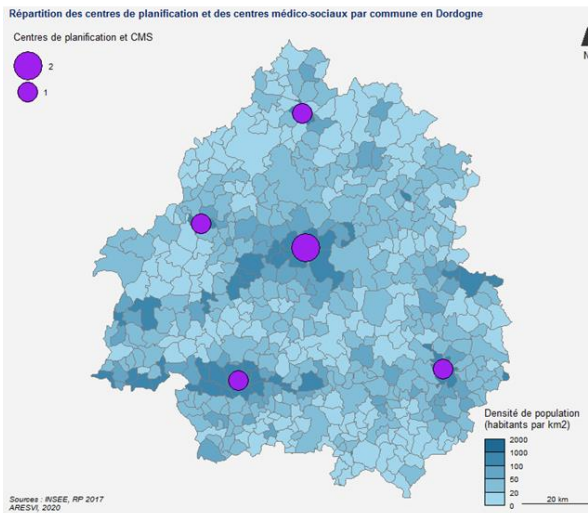

Dordogne

Chiffres clés des violences conjugales en 2019

- ✓ 282 appels effectués au 3919
- ✓ Nombre de faits constatés de violences conjugales par la police: 175 dont 151 femmes
- ✓ Nombre de faits constatés de violences conjugales par la gendarmerie : 398 dont 299 femmes
- ✓ 5 Ordonnances de Protection
- ✓ 6 Téléphones Grave Danger remis

Répartition des structures en Dordogne (24)

Contacter une structure spécialisée

Centre d'information sur les droits des femmes et des familles (CIDFF) - Bergerac et Périgueux. Permanences : Montpon, Nontron, Ribérac, Sarlat, St Foy, Belves, Issigeac, Lalinde, Thiviers : 05 53 35 90 90