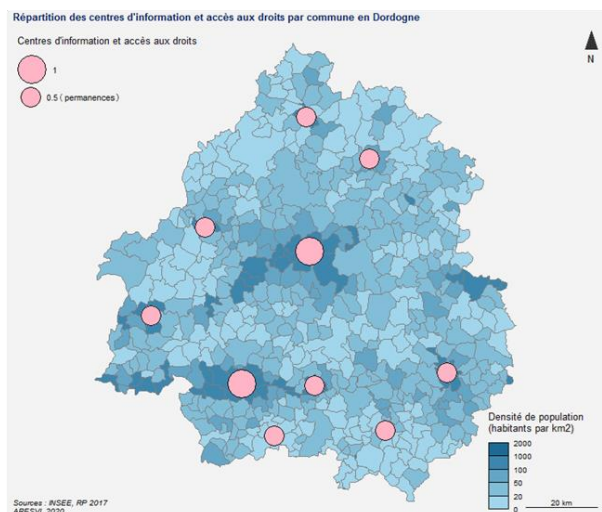

Dordogne

Chiffres clés des violences conjugales en 2019

- ✓ 282 appels effectués au 3919
- ✓ Nombre de faits constatés de violences conjugales par la police: 175 dont 151 femmes
- ✓ Nombre de faits constatés de violences conjugales par la gendarmerie : 398 dont 299 femmes
- ✓ 5 Ordonnances de Protection
- ✓ 6 Téléphones Grave Danger remis

Répartition des structures en Dordogne (24)

Contacter une structure spécialisée

Centre d'information sur les droits des femmes et des familles (CIDFF) - Bergerac et Périgueux. Permanences : Montpon, Nontron, Ribérac, Sarlat, St Foy, Belves, Issigeac, Lalinde, Thiviers : 05 53 35 90 90